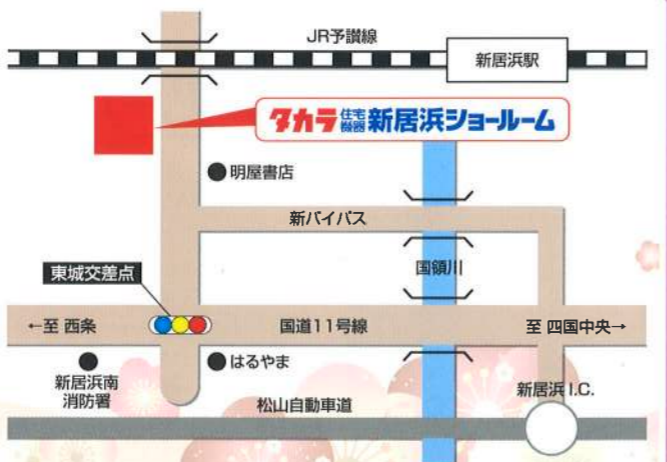

水まわり

新築・リフォーム相談会

見学だけでも大歓迎です。最新の水まわり機器を是非ご覧ください。

2018年2月17日(土曜日)

AM10:00~PM4:00

当日ご来場のお客様に
**BOXティッシュ
5箱プレゼント!!**
(1組様に1セットとなります。)

当日お見積り依頼
頂きましたお客様に
**食撰便
グルメギフト
プレゼント!!**

会場 **タカラ 住宅機器 新居浜ショールーム**
〒792-0829 新居浜市松木町2-20【駐車場完備】
TEL:0897-40-3230 FAX:0897-40-3231

お問い合わせ

☐ サンノー産業(株) 担当者

☐ 三王ハウジング(株)

ホームローシステムキッチン LEMURE レミュー

タカラのフラッグシップキッチン「レミュー」。デザインや素材、機能に至るまで大幅に仕様を強化しました。使う人の生き方やこだわりを、存分に投影できる最高級品と呼ばれるにふさわしい新たなレミューの誕生です。

アクリル人造大理石製機能シンク
家事らく♪シンク

キッチンワークを、効率よく快適に。家事が「らく」になるシンクです。

業界初
3層+
人造大理石シンク

大型背面収納
(家具収納庫付き)
ツールユニット
(食品庫・収納棚付き)

鋳物ホームローシステムバス PREDECENCIA プレデシニアプレミアム

キープクリーンフロア

天然石の質感をもつ30cm角大判タイルを採用した、キープクリーンフロアが登場。ホテルの浴室のような、上質感をお届けします。

耐震システムバス RELAGE LIGHT レラージュライト

キープクリーン浴槽

高級アクリル人造大理石浴槽がお求めやすい価格で新登場!!
1坪(1616)タイプ
¥543,000~

アクリル人造大理石製のキープクリーン浴槽を備えた新シリーズが登場。キズに強く、透明感のある美しさを永く保つことができます。

ホームロー洗面化粧台 Eleena エリーナ

最高級シリーズにふさわしい、デザインと質感。プランタイプやボウルの選択肢も広がり、ご家族構成やお好みにあわせてお選びいただけます。

クォーツストーンカウンター

天然水晶の美しい表情はそのままに、耐傷性や耐久性を高めました。

住宅用トイレ ティモニUシリーズ

フロントスリム
汚れが付きにくい超薄型のフチ形状。
お掃除も簡単です。

フロントスリム
つまめるほどの薄さ!
薄いフチをつまんでお掃除。フチ上の飛び散り汚れがつきにくく、つまんでサッとふき取れる大胆な薄型形状。